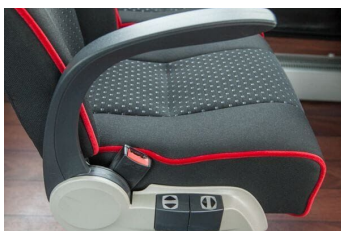

Iveco ProBus ML

Unser Iveco ProBus ML vereint das Beste beider Welten in sich. Die Wendigkeit, Sparsamkeit sowie Kompaktheit eines Kleinbusses, sowie den Komfort, die Ausstattung und Langstrecken Tauglichkeit eines großen Reisebusses. Verstellbare Schlaf- und Liegesitze, Klimaanlage, TV & Videoanlage sowie vieles mehr entsprechen aktuellem Reise Standard und sorgen für entspanntes Ankommen.

Es besteht die Möglichkeit zusätzlich einen dazugehörigen Gepäckanhänger zu mieten.

Fahrzeugdetails

Baujahr: 2016
 Modell: ProBus
 Sitzplätze: 29
 Farbe: weiß

Ausstattung

Klimaanlage
 getönte Privacy-
 Verglasung
 verstellbare Sitz- &
 Armlehnen
 Gepäckanhänger (optional)